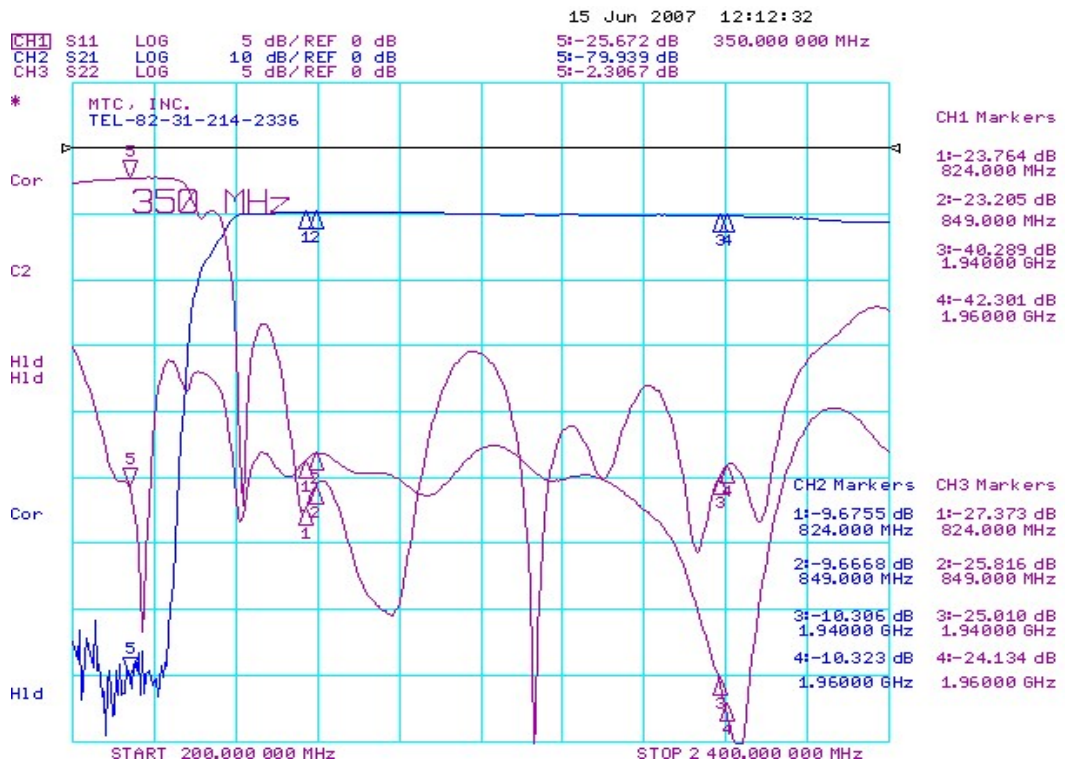

	Date	Version No.	1.0
	Subject		

PRODUCT NAME : 12WAY RVS DIVIDER

Part NO : METRO RVS 12WAY

사용주파수	Modem	CDMA	WCDMA
	320MHz ~ 350MHz	824MHz ~ 849MHz	1940MHz ~ 1960MHz
Return Loss	5.0dB min.	20dB min.	
삽입손실	10.0dB max.	9.5 ~ 10.0dB max.	10.0 ~ 10.5dB max.
평탄도	1.2dB	0.3dB max.	0.3dB max.
단자간 분리도	-	20.0dB min.	
포트간 min. 삽입손실 오차	1.8dB max.	0.3dB max.	
ATTENUATION	65dB @ 836.5MHz 65dB @ 1950MHz	70dB @ 350MHz	
Impedance	50 Ohms		
입력 전력	1 Watts (Max)		
사용온도	-30℃ ~ +70℃		
사용습도	90%		
콘넥터 사양	SMA Type(Female)		
포트수	입력 포트	출력 포트	
	Main(Rx0) : 6개 Div(Rx1) : 6개	RF : 1 개, Modem : 1 개	

Graph.

1)FSK

2)RF(836.5,1950)-RX

Port to Port ISOL