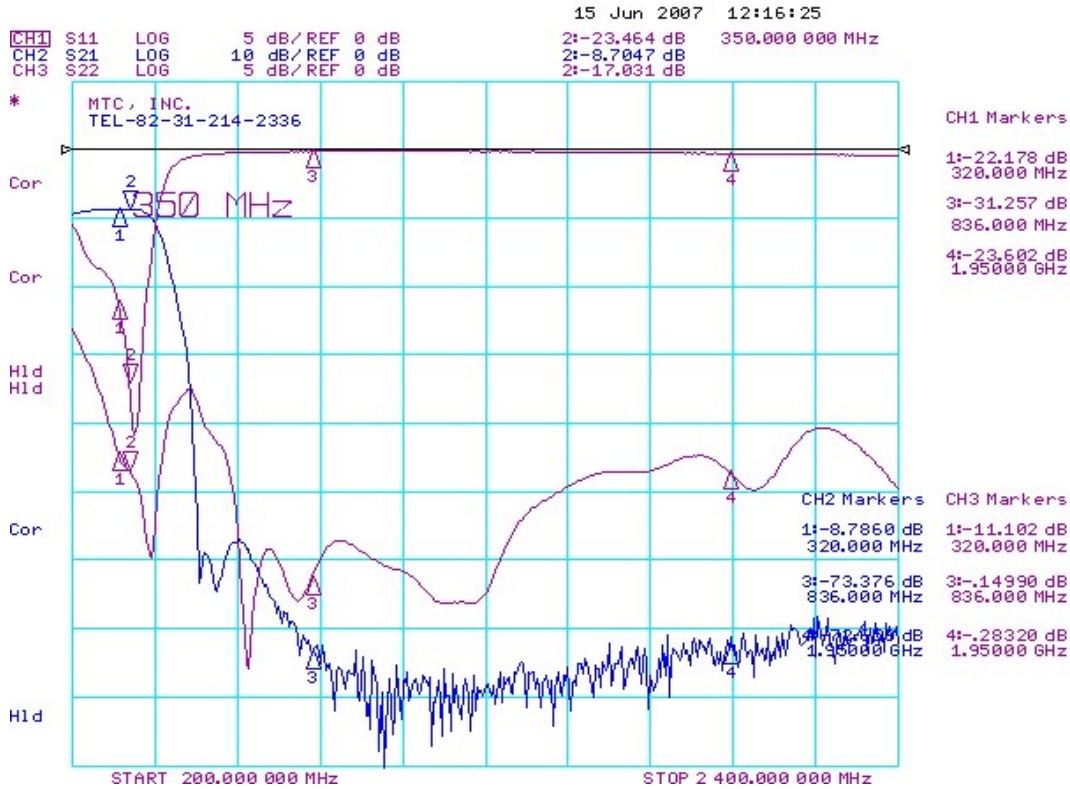

	Date	Version No.	1.0
	Subject		

PRODUCT NAME : 12WAY RVS DIVIDER

Part NO : METRO RVS 12WAY

사용주파수	Modem	CDMA	WCDMA
	320MHz ~ 350MHz	824MHz ~ 849MHz	1940MHz ~ 1960MHz
Return Loss	5.0dB min.	20dB min.	
삽입손실	10.0dB max.	9.5 ~ 10.0dB max.	10.0 ~ 10.5dB max.
평탄도	1.2dB	0.3dB max.	0.3dB max.
단자간 분리도	-	20.0dB min.	
포트간 min. 삽입손실 오차	1.8dB max.	0.3dB max.	
ATTENUATION	65dB @ 836.5MHz 65dB @ 1950MHz	70dB @ 350MHz	
Impedance	50 Ohms		
입력 전력	1 Watts (Max)		
사용온도	-30℃ ~ +70℃		
사용습도	90%		
콘넥터 사양	SMA Type(Female)		
포트수	입력 포트	출력 포트	
	Main(Rx0) : 6개 Div(Rx1) : 6개	RF : 1 개, Modem : 1 개	

Graph.

1)FSK

2)RF(836.5,1950)-RX

Port to Port ISOL